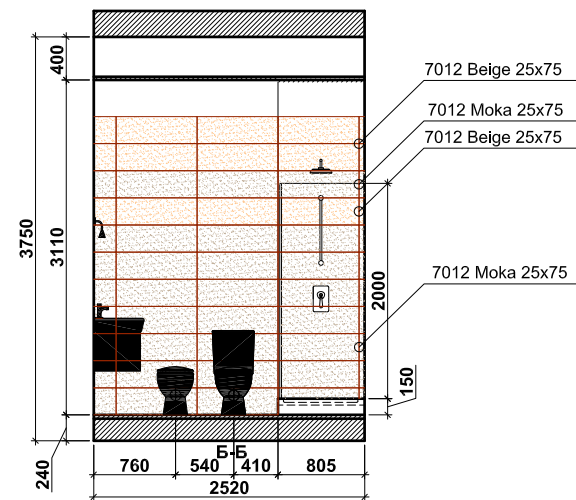

Эл. полотенцесушитель

Carrara 59x59

Carrara 59x59

Carrara 32.5x60

Fanal Decorado

Carrara Flor 1 65x60

Контакты:
ТВК "Крокус Сити" 67 км. МКАД
"ZODIAC" 8-495-984-28-57

Фирма	Наименование товара	Цвет	Кол-во	Ед.	7% запас	Толщ.						
Fanal	Fanal Decorado Carrara Flor 1		6	шт	7		ГАП	Шумидуб Д.	Московская обл., Одинцовский р-н, Поселок Семеново - 2			
	Carrara 59x59		6,5	мкв	7		Архитектор	Лыткина Ю.	Разрез помещений основной сан. узел раскладка плитки			
	Carrara 32.5x60		29,5	мкв	31,6		Дизайнер	Руднева К.				
									Э П			
									М 1 : 50	"Эй Ди Студио"		

7012 Moka 25x75

421 Moka 40.8x40.8

7012 Beige 25x75

Контакты:

ТВК "Крокус Сити" 67 км. МКАД
"ZODIAC" 8-495-984-28-57

Фирма	Наименование товара	Цвет	Кол-во	Ед.	7% запас	Толщ.	ГАП	Шумидуб Д.	Московская обл., Одинцовский р-н, Поселок Семеново - 2			
Porcelanite DOS	7012 Beige 25x75	Beige	6,3	МКВ	6,7		Архитектор	Лыткина Ю.	Разрез помещений сан. узел 10 раскладка плитки	Стация Э П	Лист	Листов
	7012 Moka 25x75	Moka	16,4	МКВ	17,5	Дизайнер	Руднева К.					
	421 Moka 40.8x40.8	Moka	3,5	МКВ	3,7							
									М 1 : 50	"Эй Ди Студио"		

Контакты:
ТВК "Крокус Сити" 67 км. МКАД
"ZODIAC" 8-495-984-28-57

Фирма	Наименование товара	Цвет	Кол-во	Ед.	7% запас	Толщ.							
Porcelanosa	31,6x90 cm Kali Tabaco	Tabaco	11,5	МКВ	12,3		ГАП	Шумидуб Д.	Московская обл., Одинцовский р-н, Поселок Семеново - 2				
	31,6x90 cm Kali Crema	Crema	3,6	МКВ	3,8		Архитектор	Лыткина Ю.					
	43,5x43,5 cm Kali Tabaco	Tabaco	2,2	МКВ	2,3		Дизайнер	Руднева К.	Разрез помещений гостевой сан. узел раскладка плитки		Стация	Лист	Листов
									М 1 : 50		"Эй Ди Студио"		