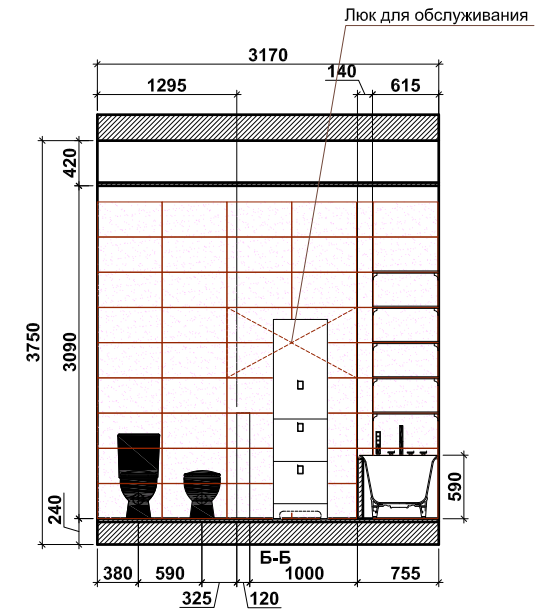

Эл. полотенцесушитель

Carrara 59x59

Carrara 59x59

Carrara 32.5x60

Fanal Decorado

Carrara Flor 1 65x60

Контакты:
ТВК "Крокус Сити" 67 км. МКАД
"ZODIAC" 8-495-984-28-57

Фирма	Наименование товара	Цвет	Кол-во	Ед.	7% запас	Толщ.						
Fanal	Fanal Decorado Carrara Flor 1		6	шт	7		ГАП	Шумидуб Д.	Московская обл., Одинцовский р-н, Поселок Семеново - 2			
	Carrara 59x59		6,5	мкв	7		Архитектор	Лыткина Ю.	Разрез помещений основной сан. узел раскладка плитки			
	Carrara 32.5x60		29,5	мкв	31,6		Дизайнер	Руднева К.				
									Э П			
									М 1 : 50	"Эй Ди Студио"		

7012 Moka 25x75

421 Moka 40.8x40.8

7012 Beige 25x75

Контакты:

ТВК "Крокус Сити" 67 км. МКАД
"ZODIAC" 8-495-984-28-57

Фирма	Наименование товара	Цвет	Кол-во	Ед.	7% запас	Толщ.	ГАП	Шумидуб Д.	Московская обл., Одинцовский р-н, Поселок Семеново - 2			
Porcelanite DOS	7012 Beige 25x75	Beige	6,3	МКВ	6,7		Архитектор	Лыткина Ю.	Разрез помещений сан. узел 10 раскладка плитки	Стация Э П	Лист	Листов
	7012 Moka 25x75	Moka	16,4	МКВ	17,5	Дизайнер	Руднева К.					
	421 Moka 40.8x40.8	Moka	3,5	МКВ	3,7							
									М 1 : 50	"Эй Ди Студио"		