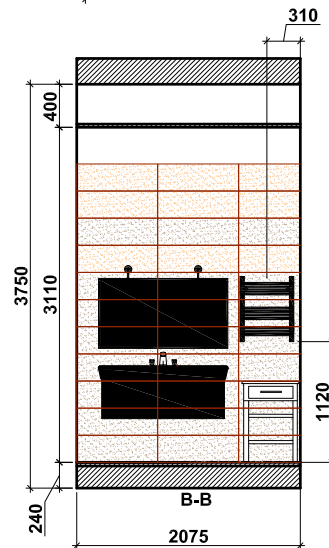

Эл. полотенцесушитель

Carrara 59x59

Carrara 59x59

Carrara 32.5x60

Fanal Decorado

Carrara Flor 1 65x60

Контакты:
ТВК "Крокус Сити" 67 км. МКАД
"ZODIAC" 8-495-984-28-57

Фирма	Наименование товара	Цвет	Кол-во	Ед.	7% запас	Толщ.						
Fanal	Fanal Decorado Carrara Flor 1		6	шт	7		ГАП	Шумидуб Д.	Московская обл., Одинцовский р-н, Поселок Семеново - 2			
	Carrara 59x59		6,5	мкв	7		Архитектор	Лыткина Ю.	Разрез помещений основной сан. узел раскладка плитки			
	Carrara 32.5x60		29,5	мкв	31,6		Дизайнер	Руднева К.				
									Э П			
									М 1 : 50	"Эй Ди Студио"		

7012 Moka 25x75

421 Moka 40.8x40.8

7012 Beige 25x75

Контакты:

ТВК "Крокус Сити" 67 км. МКАД
"ZODIAC" 8-495-984-28-57

Фирма	Наименование товара	Цвет	Кол-во	Ед.	7% запас	Толщ.	ГАП	Шумидуб Д.	Московская обл., Одинцовский р-н, Поселок Семеново - 2			
Porcelanite DOS	7012 Beige 25x75	Beige	6,3	МКВ	6,7		Архитектор	Лыткина Ю.	Разрез помещений сан. узел 10 раскладка плитки	Стация Э П	Лист	Листов
	7012 Moka 25x75	Moka	16,4	МКВ	17,5	Дизайнер	Руднева К.					
	421 Moka 40.8x40.8	Moka	3,5	МКВ	3,7							
									М 1 : 50	"Эй Ди Студио"		

Контакты:
ТВК "Крокус Сити" 67 км. МКАД
"ZODIAC" 8-495-984-28-57

Фирма	Наименование товара	Цвет	Кол-во	Ед.	7% запас	Толщ.							
Porcelanosa	31,6x90 cm Kali Tabaco	Tabaco	11,5	МКВ	12,3		ГАП	Шумидуб Д.	Московская обл., Одинцовский р-н, Поселок Семеново - 2				
	31,6x90 cm Kali Crema	Crema	3,6	МКВ	3,8		Архитектор	Лыткина Ю.					
	43,5x43,5 cm Kali Tabaco	Tabaco	2,2	МКВ	2,3		Дизайнер	Руднева К.	Разрез помещений гостевой сан. узел раскладка плитки		Стация	Лист	Листов
									М 1 : 50		"Эй Ди Студио"		