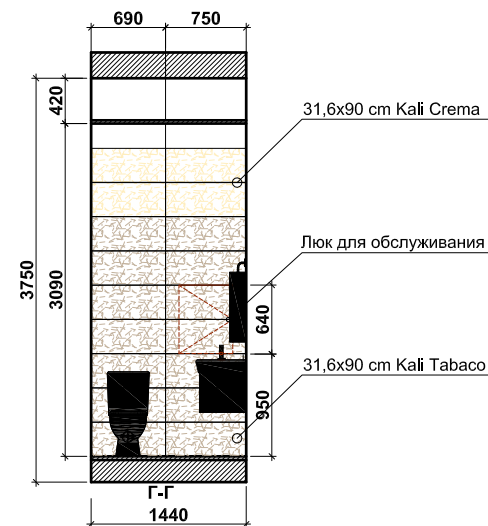

7012 Moka 25x75

421 Moka 40.8x40.8

7012 Beige 25x75

Контакты:

ТВК "Крокус Сити" 67 км. МКАД
"ZODIAC" 8-495-984-28-57

Фирма	Наименование товара	Цвет	Кол-во	Ед.	7% запас	Толщ.	ГАП	Шумидуб Д.	Московская обл., Одинцовский р-н, Поселок Семеново - 2			
Porcelanite DOS	7012 Beige 25x75	Beige	6,3	МКВ	6,7		Архитектор	Лыткина Ю.	Разрез помещений сан. узел 10 раскладка плитки	Стация Э П	Лист	Листов
	7012 Moka 25x75	Moka	16,4	МКВ	17,5	Дизайнер	Руднева К.					
	421 Moka 40.8x40.8	Moka	3,5	МКВ	3,7							
									М 1 : 50	"Эй Ди Студио"		

Контакты:
ТВК "Крокус Сити" 67 км. МКАД
"ZODIAC" 8-495-984-28-57

Фирма	Наименование товара	Цвет	Кол-во	Ед.	7% запас	Толщ.							
Porcelanosa	31,6x90 cm Kali Tabaco	Tabaco	11,5	МКВ	12,3		ГАП	Шумидуб Д.	Московская обл., Одинцовский р-н, Поселок Семеново - 2				
	31,6x90 cm Kali Crema	Crema	3,6	МКВ	3,8		Архитектор	Лыткина Ю.					
	43,5x43,5 cm Kali Tabaco	Tabaco	2,2	МКВ	2,3		Дизайнер	Руднева К.	Разрез помещений гостевой сан. узел раскладка плитки		Стация	Лист	Листов
									М 1 : 50		"Эй Ди Студио"		