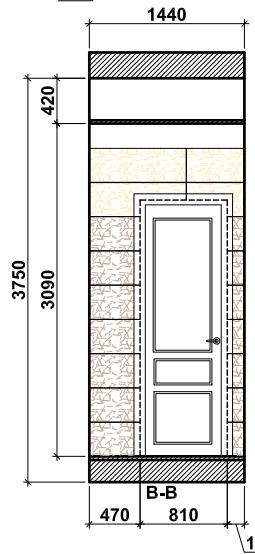

7012 Moka 25x75

421 Moka 40.8x40.8

7012 Beige 25x75

Контакты:

ТВК "Крокус Сити" 67 км. МКАД
"ZODIAC" 8-495-984-28-57

Фирма	Наименование товара	Цвет	Кол-во	Ед.	7% запас	Толщ.	ГАП	Шумидуб Д.	Московская обл., Одинцовский р-н, Поселок Семеново - 2			
Porcelanite DOS	7012 Beige 25x75	Beige	6,3	МКВ	6,7		Архитектор	Лыткина Ю.	Разрез помещений сан. узел 10 раскладка плитки	Стация Э П	Лист	Листов
	7012 Moka 25x75	Moka	16,4	МКВ	17,5	Дизайнер	Руднева К.					
	421 Moka 40.8x40.8	Moka	3,5	МКВ	3,7							
									М 1 : 50	"Эй Ди Студио"		

Контакты:
ТВК "Крокус Сити" 67 км. МКАД
"ZODIAC" 8-495-984-28-57

Фирма	Наименование товара	Цвет	Кол-во	Ед.	7% запас	Толщ.							
Porcelanosa	31,6x90 cm Kali Tabaco	Tabaco	11,5	МКВ	12,3		ГАП	Шумидуб Д.	Московская обл., Одинцовский р-н, Поселок Семеново - 2				
	31,6x90 cm Kali Crema	Crema	3,6	МКВ	3,8		Архитектор	Лыткина Ю.					
	43,5x43,5 cm Kali Tabaco	Tabaco	2,2	МКВ	2,3		Дизайнер	Руднева К.	Разрез помещений гостевой сан. узел раскладка плитки		Стация	Лист	Листов
									М 1 : 50		"Эй Ди Студио"		