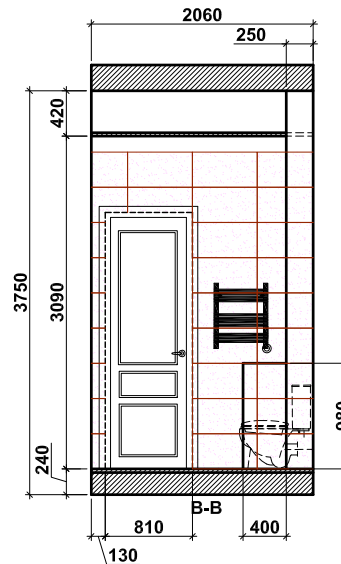

Эл. полотенцесушитель

Carrara 59x59

Carrara 59x59

Carrara 32.5x60

Fanal Decorado

Carrara Flor 1 65x60

Контакты:
ТВК "Крокус Сити" 67 км. МКАД
"ZODIAC" 8-495-984-28-57

Фирма	Наименование товара	Цвет	Кол-во	Ед.	7% запас	Толщ.						
Fanal	Fanal Decorado Carrara Flor 1		6	шт	7		ГАП	Шумидуб Д.	Московская обл., Одинцовский р-н, Поселок Семеново - 2			
	Carrara 59x59		6,5	мкв	7		Архитектор	Лыткина Ю.	Разрез помещений основной сан. узел раскладка плитки			
	Carrara 32.5x60		29,5	мкв	31,6		Дизайнер	Руднева К.				
									Э П			
									М 1 : 50	"Эй Ди Студио"		

7012 Moka 25x75

421 Moka 40.8x40.8

7012 Beige 25x75

Контакты:

ТВК "Крокус Сити" 67 км. МКАД
"ZODIAC" 8-495-984-28-57

Фирма	Наименование товара	Цвет	Кол-во	Ед.	7% запас	Толщ.	ГАП	Шумидуб Д.	Московская обл., Одинцовский р-н, Поселок Семеново - 2			
Porcelanite DOS	7012 Beige 25x75	Beige	6,3	МКВ	6,7		Архитектор	Лыткина Ю.	Разрез помещений сан. узел 10 раскладка плитки	Стация Э П	Лист	Листов
	7012 Moka 25x75	Moka	16,4	МКВ	17,5	Дизайнер	Руднева К.					
	421 Moka 40.8x40.8	Moka	3,5	МКВ	3,7							
									М 1 : 50	"Эй Ди Студио"		