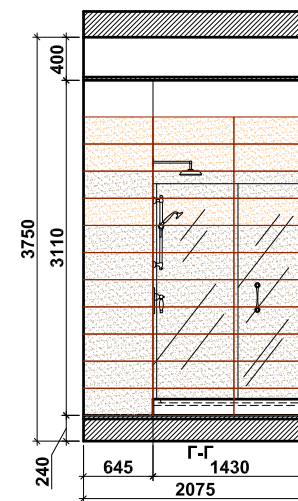

Эл. полотенцесушитель

Carrara 59x59

Carrara 59x59

Carrara 32.5x60

Fanal Decorado

Carrara Flor 1 65x60

Контакты:
ТВК "Крокус Сити" 67 км. МКАД
"ZODIAC" 8-495-984-28-57

Фирма	Наименование товара	Цвет	Кол-во	Ед.	7% запас	Толщ.						
Fanal	Fanal Decorado Carrara Flor 1		6	шт	7		ГАП	Шумидуб Д.	Московская обл., Одинцовский р-н, Поселок Семеново - 2			
	Carrara 59x59		6,5	мкв	7		Архитектор	Лыткина Ю.	Разрез помещений основной сан. узел раскладка плитки			
	Carrara 32.5x60		29,5	мкв	31,6		Дизайнер	Руднева К.				
									Э П			
									М 1 : 50	"Эй Ди Студио"		

7012 Moka 25x75

421 Moka 40.8x40.8

7012 Beige 25x75

Контакты:

ТВК "Крокус Сити" 67 км. МКАД
"ZODIAC" 8-495-984-28-57

Фирма	Наименование товара	Цвет	Кол-во	Ед.	7% запас	Толщ.	ГАП	Шумидуб Д.	Московская обл., Одинцовский р-н, Поселок Семеново - 2			
Porcelanite DOS	7012 Beige 25x75	Beige	6,3	МКВ	6,7		Архитектор	Лыткина Ю.	Разрез помещений сан. узел 10 раскладка плитки	Стация Э П	Лист	Листов
	7012 Moka 25x75	Moka	16,4	МКВ	17,5	Дизайнер	Руднева К.					
	421 Moka 40.8x40.8	Moka	3,5	МКВ	3,7							
									М 1 : 50	"Эй Ди Студио"		

Контакты:
ТВК "Крокус Сити" 67 км. МКАД
"ZODIAC" 8-495-984-28-57

Фирма	Наименование товара	Цвет	Кол-во	Ед.	7% запас	Толщ.							
Porcelanosa	31,6x90 cm Kali Tabaco	Tabaco	11,5	МКВ	12,3		ГАП	Шумидуб Д.	Московская обл., Одинцовский р-н, Поселок Семеново - 2				
	31,6x90 cm Kali Crema	Crema	3,6	МКВ	3,8		Архитектор	Лыткина Ю.					
	43,5x43,5 cm Kali Tabaco	Tabaco	2,2	МКВ	2,3		Дизайнер	Руднева К.	Разрез помещений гостевой сан. узел раскладка плитки		Стация	Лист	Листов
									М 1 : 50		"Эй Ди Студио"		