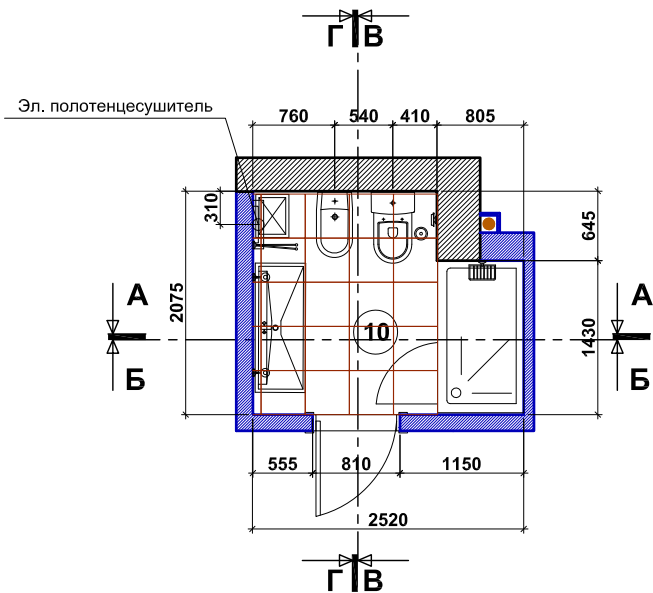

Эл. полотенцесушитель

Carrara 59x59

Carrara 59x59

Carrara 32.5x60

Fanal Decorado

Carrara Flor 1 65x60

Контакты:
ТВК "Крокус Сити" 67 км. МКАД
"ZODIAC" 8-495-984-28-57

Фирма	Наименование товара	Цвет	Кол-во	Ед.	7% запас	Толщ.						
Fanal	Fanal Decorado Carrara Flor 1		6	шт	7		ГАП	Шумидуб Д.	Московская обл., Одинцовский р-н, Поселок Семеново - 2			
	Carrara 59x59		6,5	мкв	7		Архитектор	Лыткина Ю.	Разрез помещений основной сан. узел раскладка плитки			
	Carrara 32.5x60		29,5	мкв	31,6		Дизайнер	Руднева К.				
									Э П			
									М 1 : 50	"Эй Ди Студио"		

7012 Moka 25x75

421 Moka 40.8x40.8

7012 Beige 25x75

Контакты:

ТВК "Крокус Сити" 67 км. МКАД
"ZODIAC" 8-495-984-28-57

Фирма	Наименование товара	Цвет	Кол-во	Ед.	7% запас	Толщ.	ГАП	Шумидуб Д.	Московская обл., Одинцовский р-н, Поселок Семеново - 2			
Porcelanite DOS	7012 Beige 25x75	Beige	6,3	МКВ	6,7		Архитектор	Лыткина Ю.	Разрез помещений сан. узел 10 раскладка плитки	Стация Э П	Лист	Листов
	7012 Moka 25x75	Moka	16,4	МКВ	17,5	Дизайнер	Руднева К.					
	421 Moka 40.8x40.8	Moka	3,5	МКВ	3,7							
									М 1 : 50	"Эй Ди Студио"		

Контакты:
ТВК "Крокус Сити" 67 км. МКАД
"ZODIAC" 8-495-984-28-57

Фирма	Наименование товара	Цвет	Кол-во	Ед.	7% запас	Толщ.							
Porcelanosa	31,6x90 cm Kali Tabaco	Tabaco	11,5	МКВ	12,3		ГАП	Шумидуб Д.	Московская обл., Одинцовский р-н, Поселок Семеново - 2				
	31,6x90 cm Kali Crema	Crema	3,6	МКВ	3,8		Архитектор	Лыткина Ю.					
	43,5x43,5 cm Kali Tabaco	Tabaco	2,2	МКВ	2,3		Дизайнер	Руднева К.	Разрез помещений гостевой сан. узел раскладка плитки		Стация	Лист	Листов
									М 1 : 50		"Эй Ди Студио"		