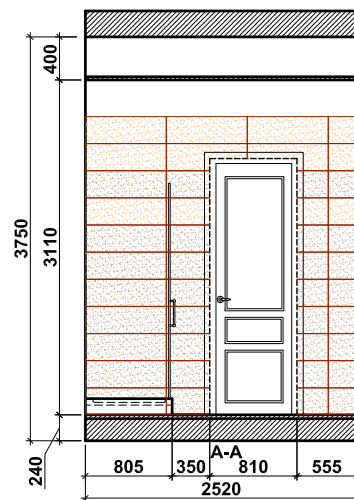

Эл. полотенцесушитель

Carrara 59x59

Carrara 59x59

Carrara 32.5x60

Fanal Decorado

Carrara Flor 1 65x60

Контакты:
ТВК "Крокус Сити" 67 км. МКАД
"ZODIAC" 8-495-984-28-57

Фирма	Наименование товара	Цвет	Кол-во	Ед.	7% запас	Толщ.						
Fanal	Fanal Decorado Carrara Flor 1		6	шт	7		ГАП	Шумидуб Д.	Московская обл., Одинцовский р-н, Поселок Семеново - 2			
	Carrara 59x59		6,5	мкв	7		Архитектор	Лыткина Ю.	Разрез помещений основной сан. узел раскладка плитки			
	Carrara 32.5x60		29,5	мкв	31,6		Дизайнер	Руднева К.				
									Э П			
									М 1 : 50	"Эй Ди Студио"		

7012 Moka 25x75

421 Moka 40.8x40.8

7012 Beige 25x75

Контакты:

ТВК "Крокус Сити" 67 км. МКАД
"ZODIAC" 8-495-984-28-57

Фирма	Наименование товара	Цвет	Кол-во	Ед.	7% запас	Толщ.	ГАП	Шумидуб Д.	Московская обл., Одинцовский р-н, Поселок Семеново - 2			
Porcelanite DOS	7012 Beige 25x75	Beige	6,3	МКВ	6,7		Архитектор	Лыткина Ю.	Разрез помещений сан. узел 10 раскладка плитки	Стация Э П	Лист	Листов
	7012 Moka 25x75	Moka	16,4	МКВ	17,5	Дизайнер	Руднева К.					
	421 Moka 40.8x40.8	Moka	3,5	МКВ	3,7							
									М 1 : 50	"Эй Ди Студио"		