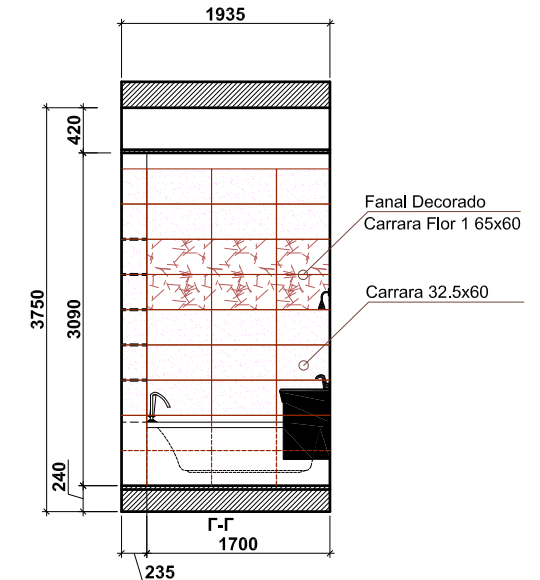

Эл. полотенцесушитель

Carrara 59x59

Carrara 59x59

Carrara 32.5x60

Fanal Decorado

Carrara Flor 1 65x60

Контакты:
ТВК "Крокус Сити" 67 км. МКАД
"ZODIAC" 8-495-984-28-57

Фирма	Наименование товара	Цвет	Кол-во	Ед.	7% запас	Толщ.						
Fanal	Fanal Decorado Carrara Flor 1		6	шт	7		ГАП	Шумидуб Д.	Московская обл., Одинцовский р-н, Поселок Семеново - 2			
	Carrara 59x59		6,5	мкв	7		Архитектор	Лыткина Ю.	Разрез помещений основной сан. узел раскладка плитки			
	Carrara 32.5x60		29,5	мкв	31,6		Дизайнер	Руднева К.				
									Э П			
									М 1 : 50	"Эй Ди Студио"		

7012 Moka 25x75

421 Moka 40.8x40.8

7012 Beige 25x75

Контакты:

ТВК "Крокус Сити" 67 км. МКАД
"ZODIAC" 8-495-984-28-57

Фирма	Наименование товара	Цвет	Кол-во	Ед.	7% запас	Толщ.	ГАП	Шумидуб Д.	Московская обл., Одинцовский р-н, Поселок Семеново - 2			
Porcelanite DOS	7012 Beige 25x75	Beige	6,3	МКВ	6,7		Архитектор	Лыткина Ю.	Разрез помещений сан. узел 10 раскладка плитки	Стация Э П	Лист	Листов
	7012 Moka 25x75	Moka	16,4	МКВ	17,5	Дизайнер	Руднева К.					
	421 Moka 40.8x40.8	Moka	3,5	МКВ	3,7							
									М 1 : 50	"Эй Ди Студио"		

Контакты:
ТВК "Крокус Сити" 67 км. МКАД
"ZODIAC" 8-495-984-28-57

Фирма	Наименование товара	Цвет	Кол-во	Ед.	7% запас	Толщ.							
Porcelanosa	31,6x90 cm Kali Tabaco	Tabaco	11,5	МКВ	12,3		ГАП	Шумидуб Д.	Московская обл., Одинцовский р-н, Поселок Семеново - 2				
	31,6x90 cm Kali Crema	Crema	3,6	МКВ	3,8		Архитектор	Лыткина Ю.					
	43,5x43,5 cm Kali Tabaco	Tabaco	2,2	МКВ	2,3		Дизайнер	Руднева К.	Разрез помещений гостевой сан. узел раскладка плитки		Стация	Лист	Листов
									М 1 : 50		"Эй Ди Студио"		