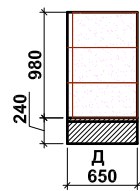

Эл. полотенцесушитель

Carrara 59x59

Carrara 59x59

Carrara 32.5x60

Fanal Decorado

Carrara Flor 1 65x60

Контакты:
ТВК "Крокус Сити" 67 км. МКАД
"ZODIAC" 8-495-984-28-57

Фирма	Наименование товара	Цвет	Кол-во	Ед.	7% запас	Толщ.						
Fanal	Fanal Decorado Carrara Flor 1		6	шт	7		ГАП	Шумидуб Д.	Московская обл., Одинцовский р-н, Поселок Семеново - 2			
	Carrara 59x59		6,5	мкв	7		Архитектор	Лыткина Ю.	Разрез помещений основной сан. узел раскладка плитки			
	Carrara 32.5x60		29,5	мкв	31,6		Дизайнер	Руднева К.				
									Э П			
									М 1 : 50	"Эй Ди Студио"		

7012 Moka 25x75

421 Moka 40.8x40.8

7012 Beige 25x75

Контакты:

ТВК "Крокус Сити" 67 км. МКАД
"ZODIAC" 8-495-984-28-57

Фирма	Наименование товара	Цвет	Кол-во	Ед.	7% запас	Толщ.	ГАП	Шумидуб Д.	Московская обл., Одинцовский р-н, Поселок Семеново - 2			
Porcelanite DOS	7012 Beige 25x75	Beige	6,3	МКВ	6,7		Архитектор	Лыткина Ю.	Разрез помещений сан. узел 10 раскладка плитки	Стация Э П	Лист	Листов
	7012 Moka 25x75	Moka	16,4	МКВ	17,5	Дизайнер	Руднева К.					
	421 Moka 40.8x40.8	Moka	3,5	МКВ	3,7							
									М 1 : 50	"Эй Ди Студио"		