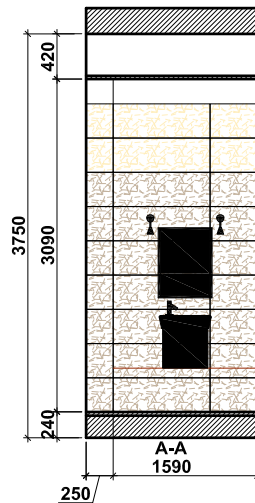

Эл. полотенцесушитель

Carrara 59x59

Carrara 59x59

Carrara 32.5x60

Fanal Decorado

Carrara Flor 1 65x60

Контакты:
ТВК "Крокус Сити" 67 км. МКАД
"ZODIAC" 8-495-984-28-57

Фирма	Наименование товара	Цвет	Кол-во	Ед.	7% запас	Толщ.						
Fanal	Fanal Decorado Carrara Flor 1		6	шт	7		ГАП	Шумидуб Д.	Московская обл., Одинцовский р-н, Поселок Семеново - 2			
	Carrara 59x59		6,5	мкв	7		Архитектор	Лыткина Ю.	Разрез помещений основной сан. узел раскладка плитки			
	Carrara 32.5x60		29,5	мкв	31,6		Дизайнер	Руднева К.				
									Э П			
									М 1 : 50	"Эй Ди Студио"		

7012 Moka 25x75

421 Moka 40.8x40.8

7012 Beige 25x75

Контакты:

ТВК "Крокус Сити" 67 км. МКАД
"ZODIAC" 8-495-984-28-57

Фирма	Наименование товара	Цвет	Кол-во	Ед.	7% запас	Толщ.	ГАП	Шумидуб Д.	Московская обл., Одинцовский р-н, Поселок Семеново - 2			
Porcelanite DOS	7012 Beige 25x75	Beige	6,3	МКВ	6,7		Архитектор	Лыткина Ю.	Разрез помещений сан. узел 10 раскладка плитки	Стация Э П	Лист	Листов
	7012 Moka 25x75	Moka	16,4	МКВ	17,5	Дизайнер	Руднева К.					
	421 Moka 40.8x40.8	Moka	3,5	МКВ	3,7							
									М 1 : 50	"Эй Ди Студио"		

Контакты:
ТВК "Крокус Сити" 67 км. МКАД
"ZODIAC" 8-495-984-28-57

Фирма	Наименование товара	Цвет	Кол-во	Ед.	7% запас	Толщ.							
Porcelanosa	31,6x90 cm Kali Tabaco	Tabaco	11,5	МКВ	12,3		ГАП	Шумидуб Д.	Московская обл., Одинцовский р-н, Поселок Семеново - 2				
	31,6x90 cm Kali Crema	Crema	3,6	МКВ	3,8		Архитектор	Лыткина Ю.					
	43,5x43,5 cm Kali Tabaco	Tabaco	2,2	МКВ	2,3		Дизайнер	Руднева К.	Разрез помещений гостевой сан. узел раскладка плитки		Стация	Лист	Листов
									М 1 : 50		"Эй Ди Студио"		