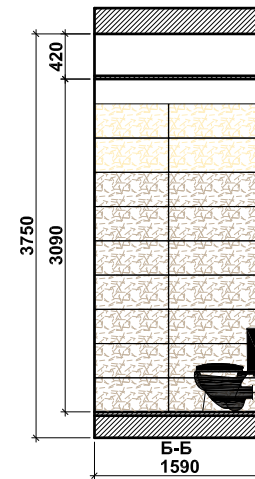

Эл. полотенцесушитель

Carrara 59x59

Carrara 59x59

Carrara 32.5x60

Fanal Decorado

Carrara Flor 1 65x60

Контакты:
ТВК "Крокус Сити" 67 км. МКАД
"ZODIAC" 8-495-984-28-57

Фирма	Наименование товара	Цвет	Кол-во	Ед.	7% запас	Толщ.						
Fanal	Fanal Decorado Carrara Flor 1		6	шт	7		ГАП	Шумидуб Д.	Московская обл., Одинцовский р-н, Поселок Семеново - 2			
	Carrara 59x59		6,5	мкв	7		Архитектор	Лыткина Ю.	Разрез помещений основной сан. узел раскладка плитки			
	Carrara 32.5x60		29,5	мкв	31,6		Дизайнер	Руднева К.				
									Э П			
									М 1 : 50	"Эй Ди Студио"		

7012 Moka 25x75

421 Moka 40.8x40.8

7012 Beige 25x75

Контакты:

ТВК "Крокус Сити" 67 км. МКАД
"ZODIAC" 8-495-984-28-57

Фирма	Наименование товара	Цвет	Кол-во	Ед.	7% запас	Толщ.	ГАП	Шумидуб Д.	Московская обл., Одинцовский р-н, Поселок Семеново - 2			
Porcelanite DOS	7012 Beige 25x75	Beige	6,3	МКВ	6,7		Архитектор	Лыткина Ю.	Разрез помещений сан. узел 10 раскладка плитки	Стация Э П	Лист	Листов
	7012 Moka 25x75	Moka	16,4	МКВ	17,5	Дизайнер	Руднева К.					
	421 Moka 40.8x40.8	Moka	3,5	МКВ	3,7							
									М 1 : 50	"Эй Ди Студио"		

Контакты:
ТВК "Крокус Сити" 67 км. МКАД
"ZODIAC" 8-495-984-28-57

Фирма	Наименование товара	Цвет	Кол-во	Ед.	7% запас	Толщ.							
Porcelanosa	31,6x90 cm Kali Tabaco	Tabaco	11,5	МКВ	12,3		ГАП	Шумидуб Д.	Московская обл., Одинцовский р-н, Поселок Семеново - 2				
	31,6x90 cm Kali Crema	Crema	3,6	МКВ	3,8		Архитектор	Лыткина Ю.					
	43,5x43,5 cm Kali Tabaco	Tabaco	2,2	МКВ	2,3		Дизайнер	Руднева К.	Разрез помещений гостевой сан. узел раскладка плитки		Стация	Лист	Листов
									М 1 : 50		"Эй Ди Студио"		