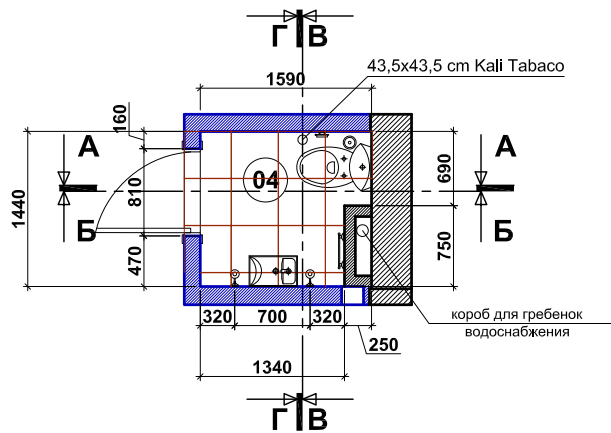

7012 Moka 25x75

421 Moka 40.8x40.8

7012 Beige 25x75

Контакты:

ТВК "Крокус Сити" 67 км. МКАД
"ZODIAC" 8-495-984-28-57

Фирма	Наименование товара	Цвет	Кол-во	Ед.	7% запас	Толщ.	ГАП	Шумидуб Д.	Московская обл., Одинцовский р-н, Поселок Семеново - 2			
Porcelanite DOS	7012 Beige 25x75	Beige	6,3	МКВ	6,7		Архитектор	Лыткина Ю.	Разрез помещений сан. узел 10 раскладка плитки	Стация Э П	Лист	Листов
	7012 Moka 25x75	Moka	16,4	МКВ	17,5	Дизайнер	Руднева К.					
	421 Moka 40.8x40.8	Moka	3,5	МКВ	3,7							
									М 1 : 50	"Эй Ди Студио"		

Контакты:
ТВК "Крокус Сити" 67 км. МКАД
"ZODIAC" 8-495-984-28-57

Фирма	Наименование товара	Цвет	Кол-во	Ед.	7% запас	Толщ.							
Porcelanosa	31,6x90 cm Kali Tabaco	Tabaco	11,5	МКВ	12,3		ГАП	Шумидуб Д.	Московская обл., Одинцовский р-н, Поселок Семеново - 2				
	31,6x90 cm Kali Crema	Crema	3,6	МКВ	3,8		Архитектор	Лыткина Ю.					
	43,5x43,5 cm Kali Tabaco	Tabaco	2,2	МКВ	2,3		Дизайнер	Руднева К.	Разрез помещений гостевой сан. узел раскладка плитки		Стация	Лист	Листов
									М 1 : 50		"Эй Ди Студио"		