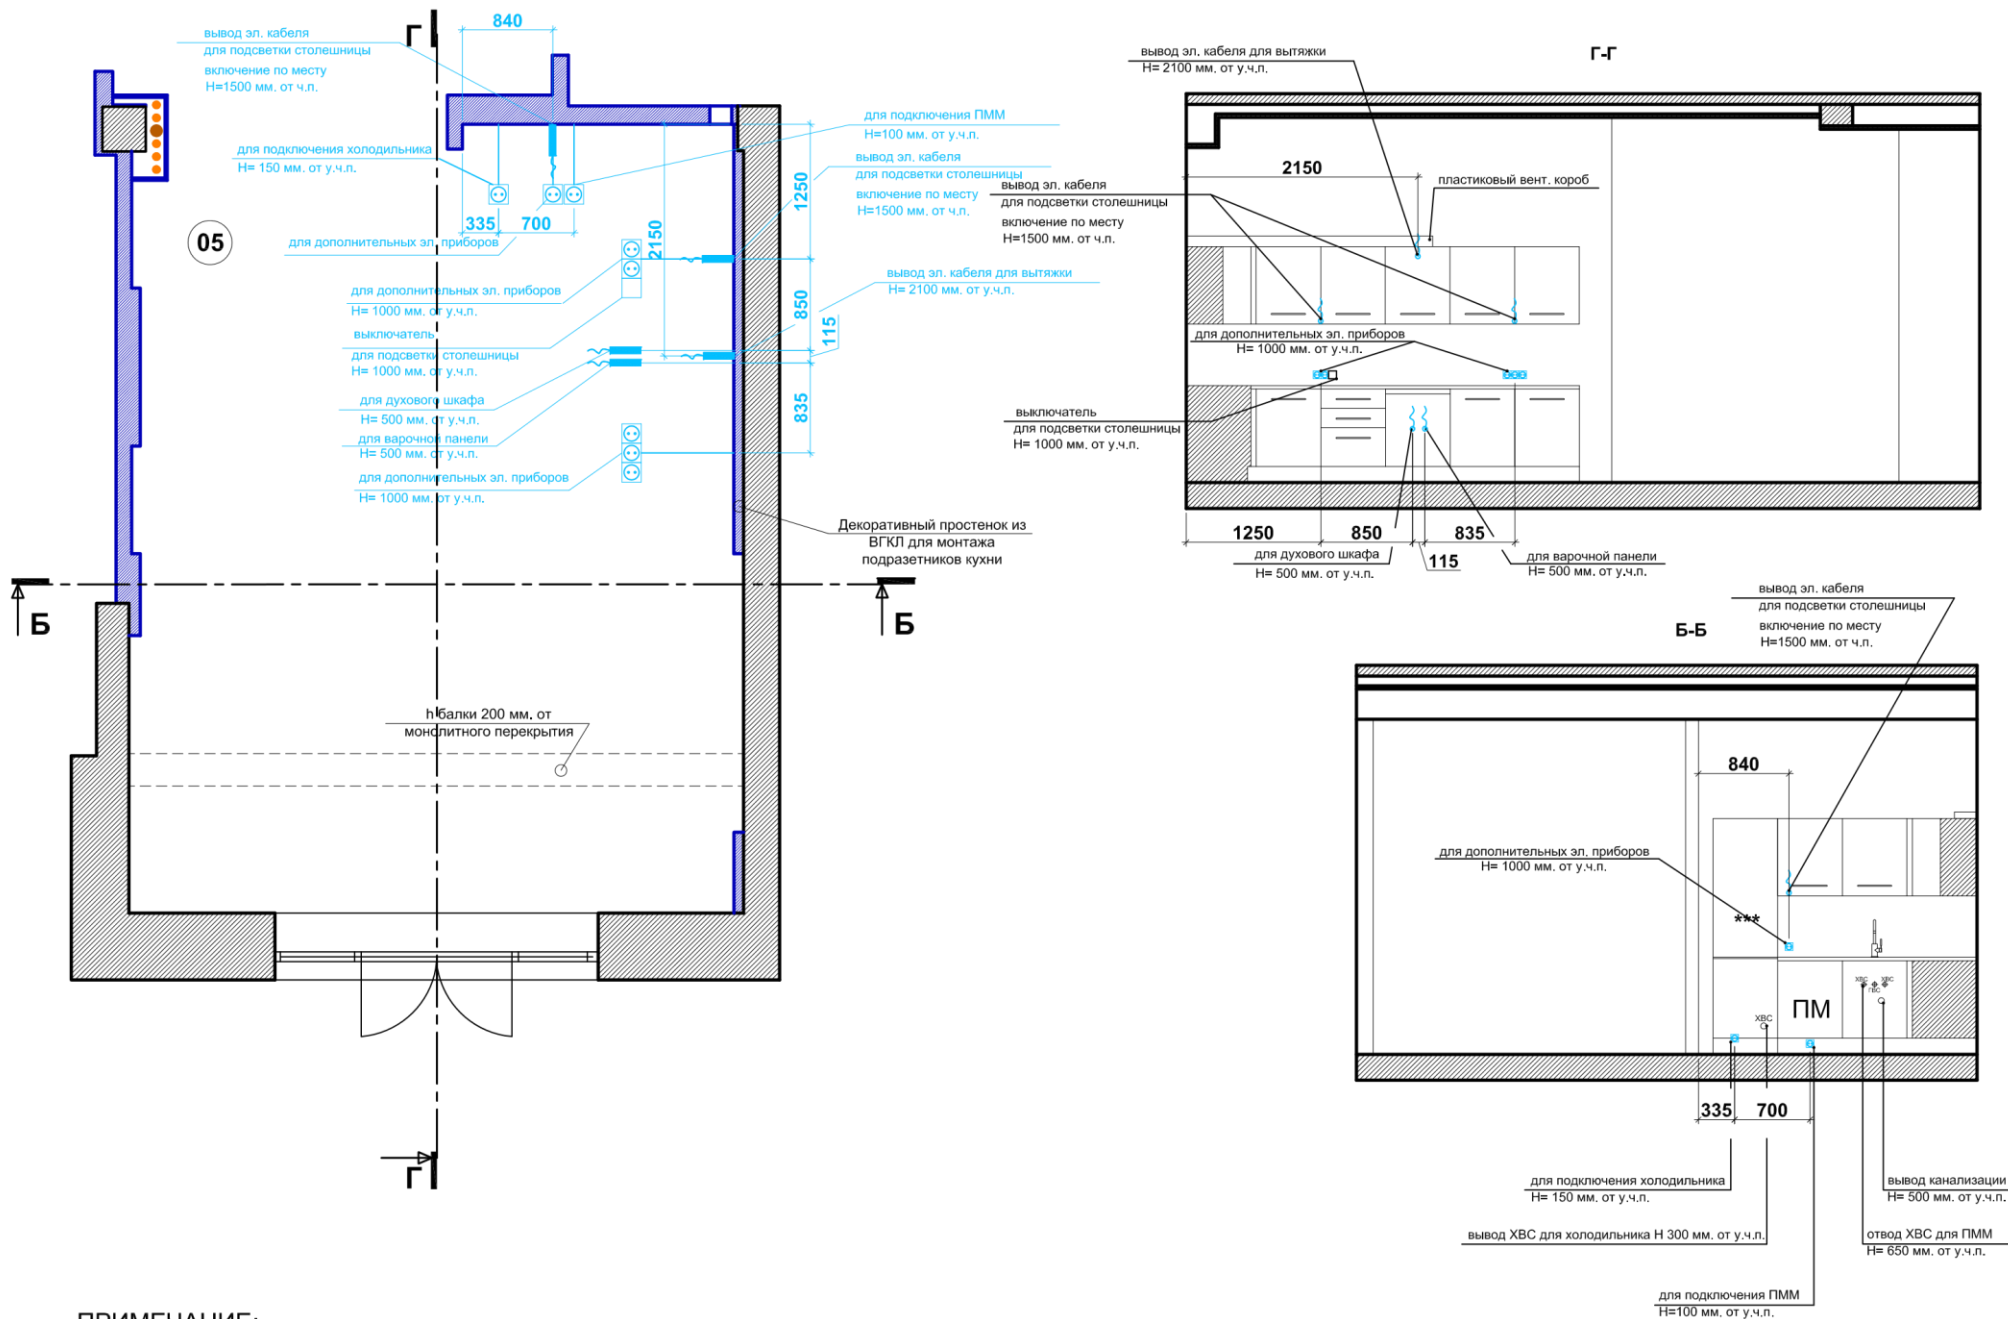

Venis  
Ferro Caldera V23119036  
33,3x33,3 см.

Контакты:  
ТВК "Крокус Сити" 67 км. МКАД  
"ZODIAC" 8-495-984-28-57

Фирма	Наименование товара	Цвет	Кол-во	Ед.	7% запас	Толщ.						
Venis	33,3x33,3 Ferro Caldera	Caldera	3,2	м.кв	3,5		ГАП	Шумидуб Д.	Московская обл., Одинцовский р-н, Поселок Семеново - 2			
							Архитектор	Лыткина Ю.	Развертка кухни	Стадия	Лист	Листов
							Дизайнер	Руднева К.		Э П		
									М 1 : 50	"Эй Ди Студио"		

**ПРИМЕЧАНИЕ:**

- РАЗМЕРЫ УКАЗАНЫ ДО СЕРЕДИНЫ ПОДРОЗЕТНИКА
- ПРИ РАЗВОДКЕ ВЫПУСКОВ ЭЛЕКТРИЧЕСТВА НЕОБХОДИМО СТАВИТЬ ЗАПАС ЭЛ. КАБЕЛЯ - 1000ММ ДЛЯ КОРРЕКТИРОВКИ ПО МЕСТУ!!!!

ГАП	Шумидуб Д.		Московская обл., Одинцовский р-н, Поселок Семеново - 2		
Архитектор	Лыткина Ю.				
Дизайнер	Руднева К.		Развертка кухни с привязкой розеток и выключателей	Стадия Э П	Лист Листов
			М 1 : 50	"Эй Ди Студио"	